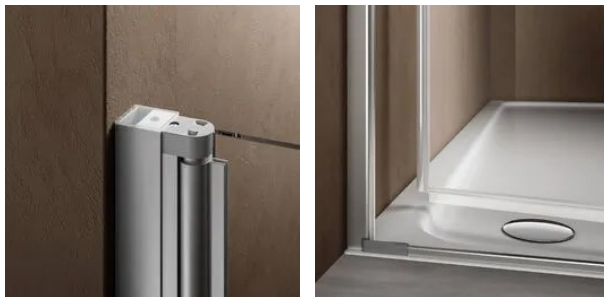

1950

DATENBLATT HERUNTERLADEN

DOWNLOADS
HÄNDLER FINDEN
PRESSE
JOBS
IMPRESSUM
DATENSCHUTZ
TRANSPARENCY

Provex Industrie GmbH

Fabrikstraße 10 (Industriezone Nord 10)

I-39031 Bruneck (BZ)

Tel. +39 0474 571511

Fax +39 0474 571571

Mwst Nr. IT 01666900210